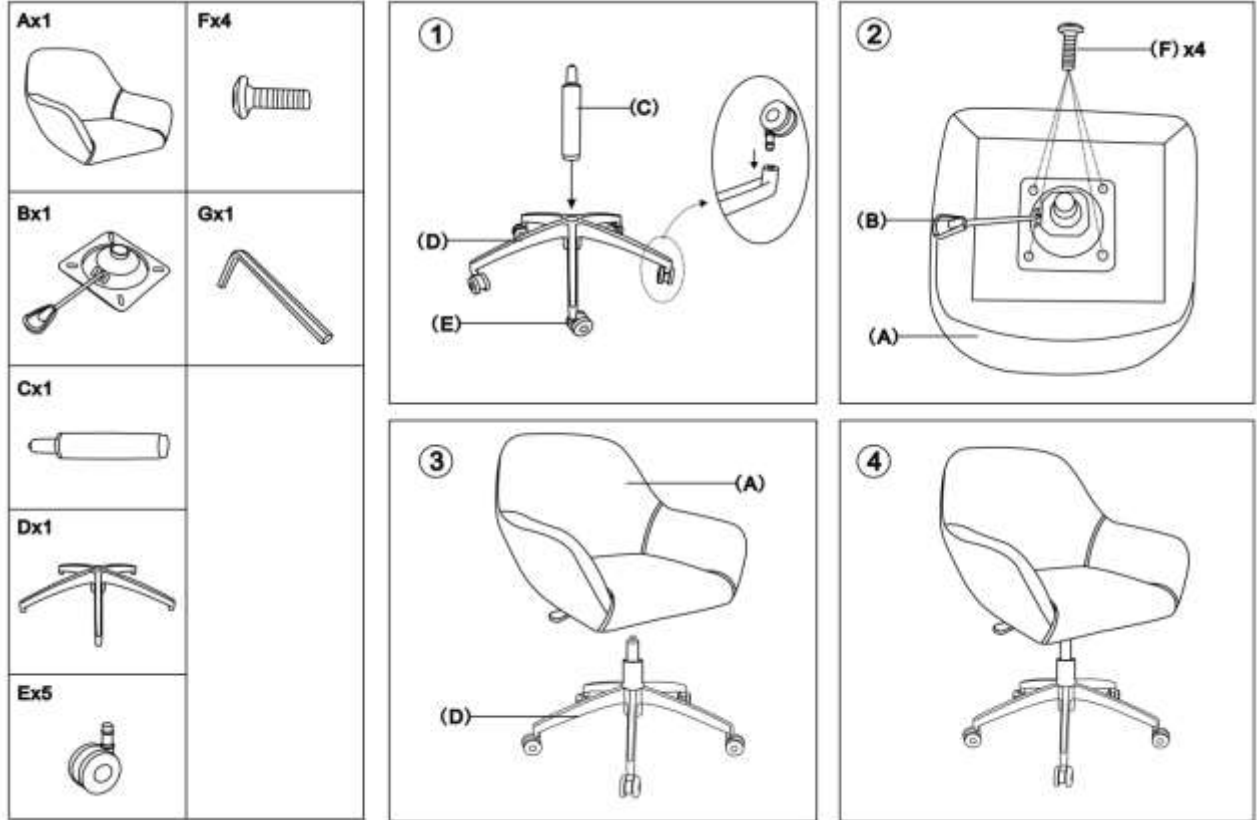

INSTRUCTIUNI DE ASAMBLARE : SCAUN DIRECTORIAL US63
ÖSSZESZERELÉSI ÚTMUTATÓ : US63 IRODAI FORGÓSZÉK

RO

Vă rugăm cititi cu atentie instructiunile de asamblare, apoi indepartati ambalajul produsului. Pregătiți instrumentele necesare și piesele componente. Asigurați-vă că acestea sunt disponibile pentru asamblare. Așezați piesele pe o suprafață curată, moale, pentru a evita eventualele deteriorări.

FIGYELEM!

AZ ÖSSZEÁLLÍTÁSKOR NE HÚZZA MEG TELJESEN A CSAVAROKAT, CSAK AMIKOR A TERMÉKET MÁR KÉSZRE ÖSSZEÁLLÍTOTTA, ELKERÜLVE EZZEL, HOGY A CSAVARMENET ÁTSZAKADJON.

KÉRJÜK FIGYELJEN, HOGY ALKATRÉSZEK, CSAVAROK GYERMEK KEZÉBE NE KERÜLJENEK.