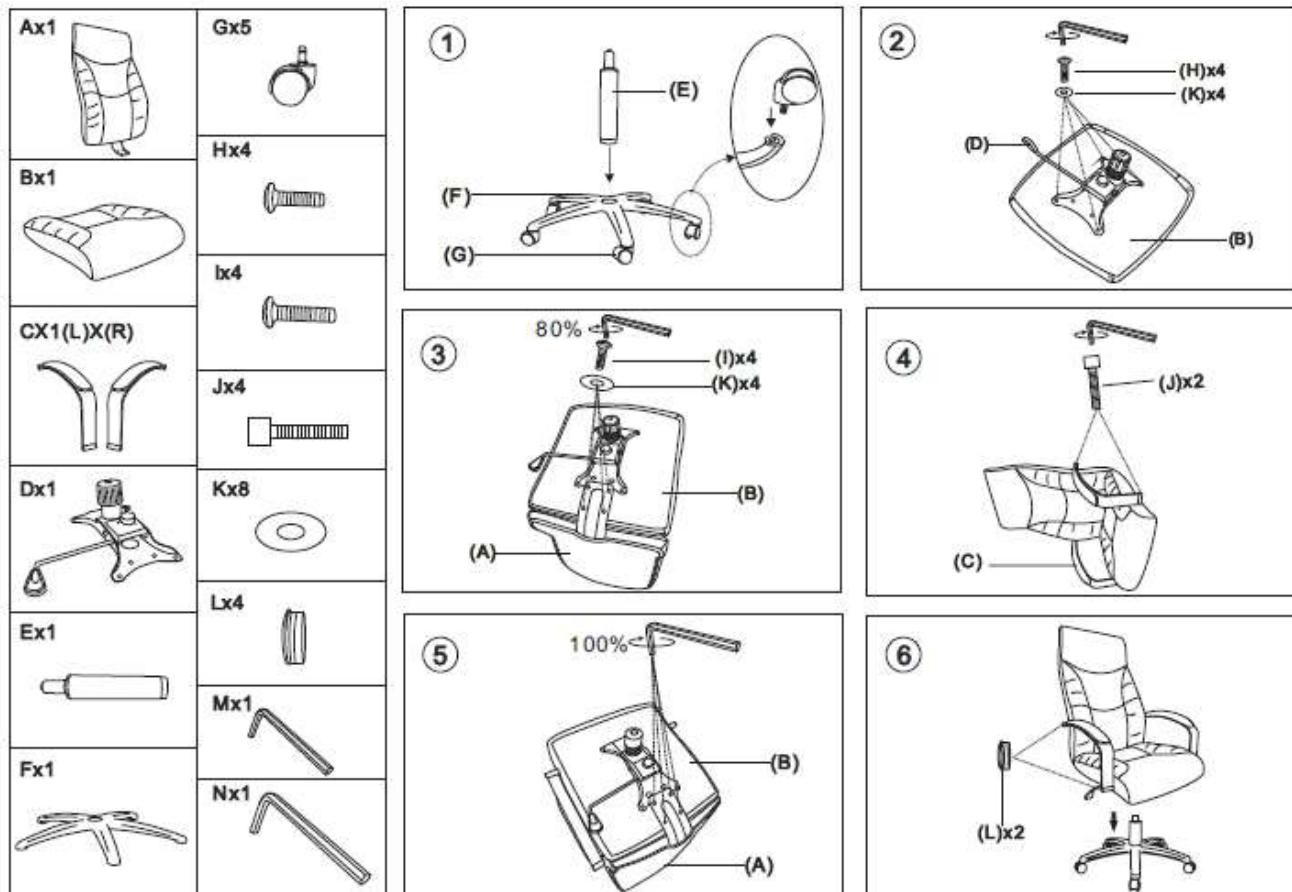

**INSTRUCTIUNI DE ASAMBLARE: SCAUN DIRECTORIAL US62
ÖSSZESZERELÉSI ÚTMUTATÓ: US62 PRÉMIUM VEZETŐI FORGÓSZÉK**

RO

Vă rugăm citiți cu atenție instrucțiunile de asamblare, apoi îndepărtați ambalajul produsului. Pregătiți instrumentele necesare și piesele componente. Asigurați-vă că acestea sunt disponibile pentru asamblare. Așezați piesele pe o suprafață curată, moale, pentru a evita eventualele deteriorări.

ATENȚIE!

Nu strângeți complet șuruburile în timpul asamblării, doar când produsul este complet asamblat.

Nu lasați piesele la îndemână copiilor.

HU

Kérjük olvassa el figyelmesen a szerelési útmutatót, majd távolítsa el a termék belső csomagolását is. Készítse elő a szükséges szerszámokat és a csomagolásban lévő alkatrészeket, csavarokat, győződjön meg róla, hogy minden rendelkezésére áll az összeszereléshez. Az alkatrészeket helyezze egy tiszta, puha felületre, hogy elkerülje az esetleges sérüléseket, karcolódásokat.

FIGYELEM!

AZ ÖSSZEÁLLÍTÁSKOR NE HÚZZA MEG TELJESEN A CSAVAROKAT, CSAK AMIKOR A TERMÉKET MÁR KÉSZRE ÖSSZEÁLLÍTOTTA, ELKERÜLVE EZZEL, HOGY A CSAVARMENET ÁTSZAKADJON.

KÉRJÜK FIGYELJEN, HOGY ALKATRÉSZEK, CSAVAROK GYERMEK KEZÉBE NE KERÜLJENEK.