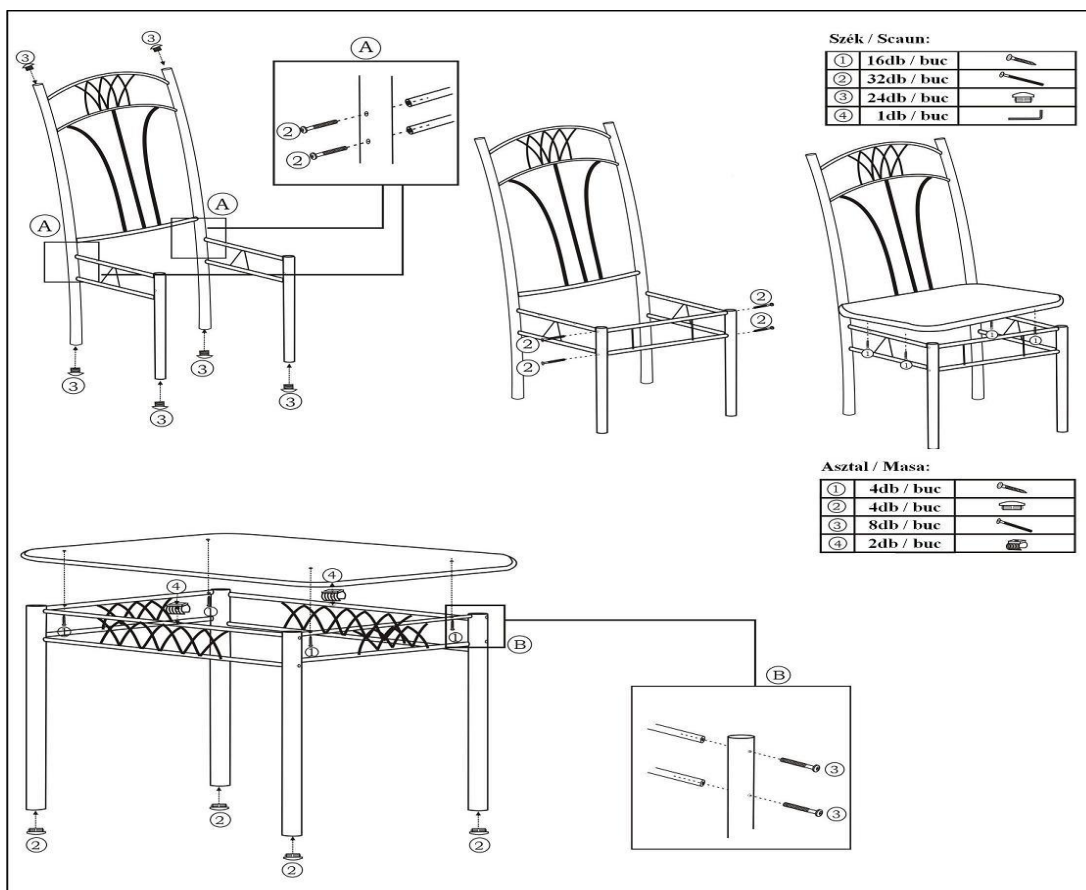

**ÖSSZESZERELÉSI ÚTMUTATÓ: 'EMMA' 5 RÉSZES ÉTKEZŐGARNITÚRA
INSTRUCTIUNI DE ASAMBLARE: SET MASA 'EMMA' CU 4 SCAUNE**

HU

Kérjük olvassa el figyelmesen a szerelési útmutatót, majd távolítsa el a termék belső csomagolását is. Készítse elő a szükséges szerszámokat és a csomagolásban lévő alkatrészeket, csavarokat, győződjön meg róla, hogy minden rendelkezésére áll az összeszereléshez. Az alkatrészeket helyezze egy tiszta, puha felületre, hogy elkerülje az esetleges sérüléseket, karcolódásokat.

FIGYELEM!

AZ ÖSSZEÁLLÍTÁSKOR NE HÚZZA MEG TELJESEN A CSAVAROKAT, CSAK AMIKOR A TERMÉKET MÁR KÉSZRE ÖSSZEÁLLÍTOTTA, ELKERÜLVE EZZEL, HOGY A CSAVARMENET ÁTSZAKADJON.

KÉRJÜK FIGYELJEN, HOGY ALKATRÉSZEK, CSAVAROK GYERMEK KEZÉBE NE KERÜLJENEK.